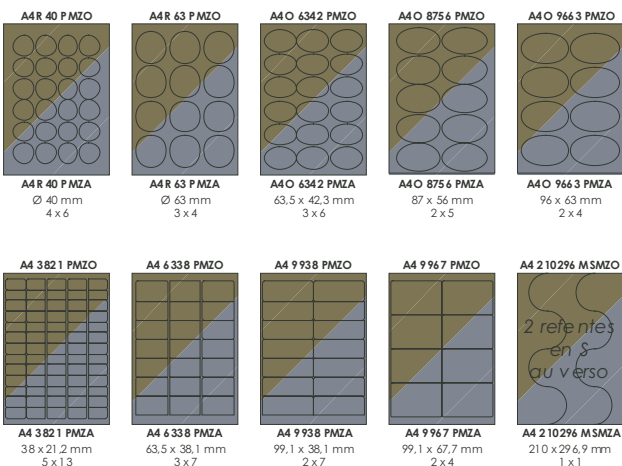

A4 P ● A4 M ■ CONDITIONNEMENT 50 FEUILLES									
Référence	Couleurs		Format LxH	Etiquettes Par feuille	Pose LxH	Espace		Marge	
	Par 50					Largeur	Hauteur	Côtés	Haut et Bas
A4R 40 P	MZO	MZA	ronde Ø 40	24	4 x 6	3,33	2,4	20	22,43
A4R 63 P	MZO	MZA	ronde Ø 63	12	3 x 4	4	4,5	4,75	14,68
A4O 6342 P	MZO	MZA	ovale 63,5 x 42,3	18	3 x 6	2,54	4,3	7,21	10,78
A4O 8756 P	MZO	MZA	ovale 87 x 56	10	2 x 5	4	2	16	4,43
A4O 9663 P	MZO	MZA	ovale 96 x 63	8	2 x 4	2,54	4,5	7,73	14,68
A4 3821	MZO	MZA	38 x 21,2	65	5 x 13	2,54	-	4,92	10,82
A4 6338 P	MZO	MZA	63,5 x 38,1	21	3 x 7	2,54	-	7,21	15,08
A4 9938 P	MZO	MZA	99,1 x 38,1	14	2 x 7	2,54	-	4,63	15,08
A4 9967 P	MZO	MZA	99,1 x 67,7	8	2 x 4	2,54	-	4,63	13,03
A4 210296 MS	MZO	MZA	210 x 296,9	1	1 x 1	2 refentes en S au verso