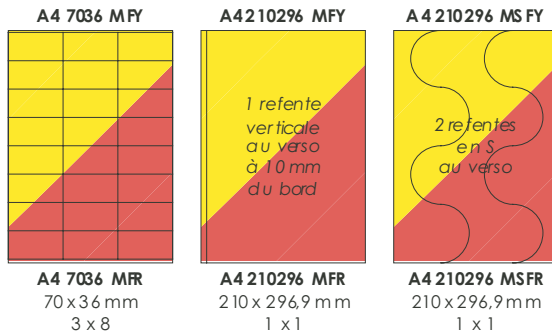

COULEUR	
FLUO JAUNE = FY	
FLUO ROUGE = FR	

A4 REFERENCE PAR CONDITIONNEMENT 100 - 500 FEUILLES									
Référence	Couleurs		Format LxH	Etiquettes Par feuille	Pose LxH	Espace		Marge	
	100 F	500 F				Largeur	Hauteur	Côtés	Haut et Bas
A4 7036	M	M5	FY FR	70 x 36	24	3 x 8	-	-	4,43
A4 210296	M	M5	FY FR	210 x 296,9	1	1 x 1	1 refente verticale au verso à 10 mm du bord		
A4 210296	MS	MS5	FY FR	210 x 296,9	1	1 x 1	2 refentes en S au verso		

GOLD & SILVER

ÉTIQUETTES DE LUXE, CADEAUX, PARFUM, BIJOUTERIE, LIVRES, FLEURS, CONFISERIE, ETC...

COULEUR	
OR = MZO	
ARGENT = MZA