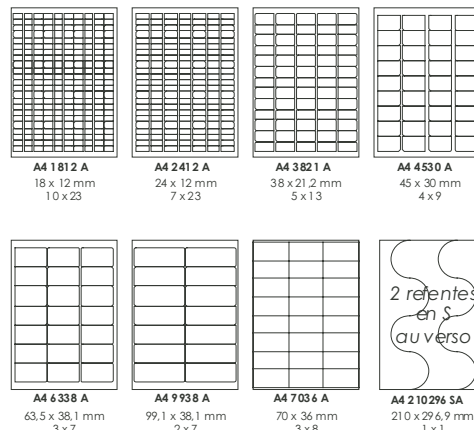

AMOVIBLE

PAPIER BLANC ADHÉSIF AMOVIBLE

L'ÉTIQUETTE SE DÉCOLLE SANS LAISER DE TRACE APRÈS LA VENTE DE L'ARTICLE. ARTICLE DE LUXE, PARFUM, CADEAUX, LIVRES, BIJOUTERIES, FLEURS, ETC...

A4 REFERENCE PAR CONDITIONNEMENT 100 - 500 FEUILLES										
Référence	100F		Format L x H	Étiquettes Par feuille	Pose L x H	Espace		Marge		
	100F	500F				Largueur	Hauteur	Côtés	Haut et Bas	
A4 1812	P	P5	A	18 x 12	230	10 x 23	2	-	6	10,43
A4 2412	P	P5	A	24 x 12	161	7 x 23	4	-	9	10,43
A4 3821	P	P5	A	38 x 21,2	65	5 x 13	2,54	-	4,92	10,82
A4 4530	P	P5	A	45 x 30	36	4 x 9	6,67	-	5	13,43
A4 6338	P	P5	A	63,5 x 38,1	21	3 x 7	2,54	-	7,21	15,08
A4 9938	P	P5	A	99,1 x 38,1	14	2 x 7	2,54	-	4,63	15,08
A4 7036	M	M5	A	70 x 36	24	3 x 8	-	-	-	-
A4 210296	MS	MS5	A	210 x 29,6,9	1	1 x 1	2 refentes en S au verso