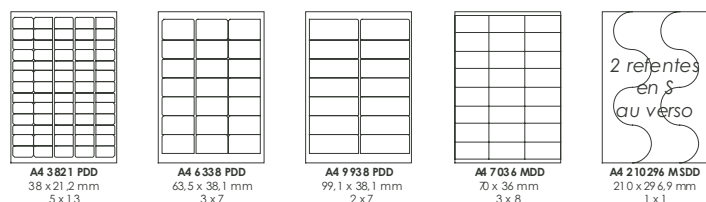

A4 P ● A4 M ■ CONDITIONNEMENT 50 FEUILLES						
Référence	Format L x H	Étiquettes Par feuille	Pose L x H	Espace		Marge
				Largueur	Hauteur	
A4 3821 PDD	38 x 21,2	65	5 x 13	2,54	-	4,92 10,82
A4 6338 PDD	63,5 x 38,1	21	3 x 7	2,54	-	7,21 15,08
A4 9938 PDD	99,1 x 38,1	14	2 x 7	2,54	-	4,63 15,08
A4 7036 MDD	70 x 36	24	3 x 8	-	-	4,43
A4 210296 MSDD	210 x 29,6,9	1	1 x 1	2 refentes en S au verso