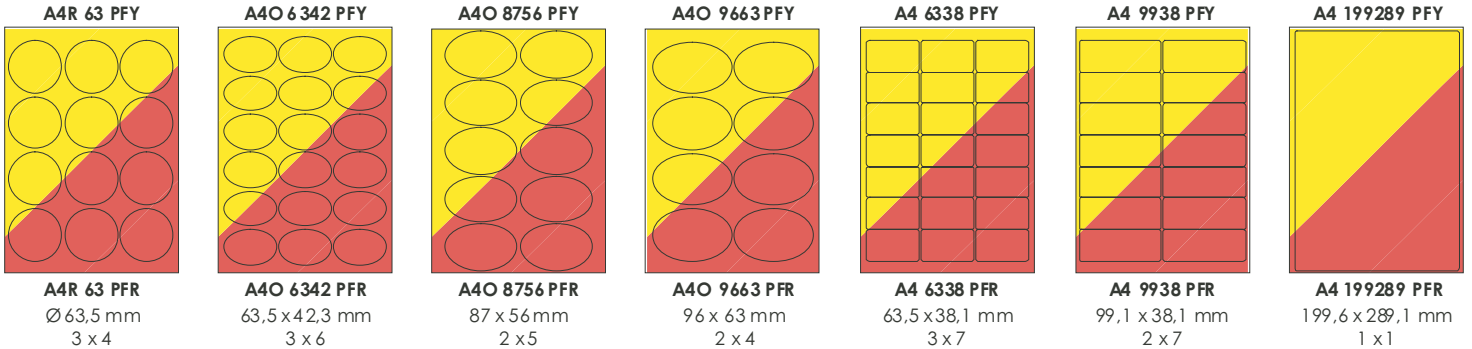

FLUO

COINS RONDS (P)

A4 REFERENCE PAR CONDITIONNEMENT 100 - 500 FEUILLES											
Référence	Couleurs		Format LxH	Etiquettes Par feuille	Pose LxH	Espace		Marge			
	100F	500F				Largeur	Hauteur	Côtés	Haut et Bas		
A4R 63	P	P5	FY FR	ronde Ø 63	12	3 x 4	4	4,5	6,5	15,68	
A4O 6342	P	P5	FY FR	ovale 63,5 x 42,3	18	3 x 6	2,54	4,3	7,21	10,78	
A4O 8756	P	P5	FY FR	ovale 87 x 56	10	2 x 5	4	2	16	4,43	
A4O 9663	P	P5	FY FR	ovale 96 x 63	8	2 x 4	2,54	4,5	7,73	14,68	
A4 6338	P	P5	FY FR	63,5 x 38,1	21	3 x 7	2,54	-	7,21	15,08	
A4 9938	P	P5	FY FR	99,1 x 38,1	14	2 x 7	2,54	-	4,63	15,08	
A4 199289	P	P5	FY FR	199,6 x 289,1	1	1 x 1	2,54	-	5,2	3,88	

COINS DROITS (M)