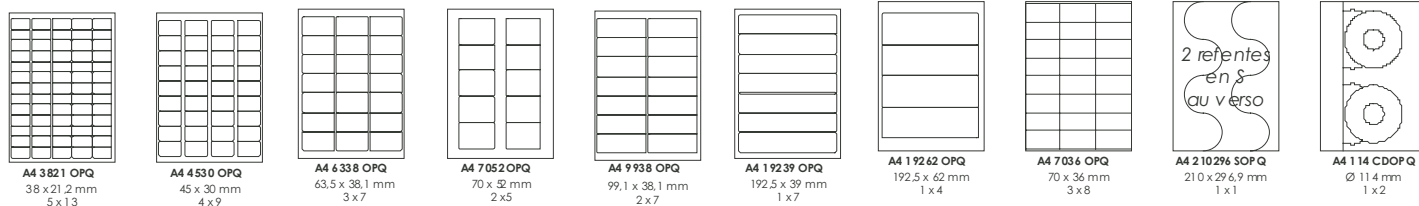

OPAQ

PAPIER BLANC AVEC ADHÉSIF OPAQUE

ADHÉSIF COLORÉ PERMETTANT DE CACHER TOTALEMENT UNE INFORMATION. CHANGEMENT DE PRIX, ERREUR SUR EMBALLAGE OU DOCUMENTATION, MODIFICATION D'UN CODE BARRE...

A4 REFERENCE PAR CONDITIONNEMENT 100 - 500 FEUILLES										
Référence	100F		Format L x H	Étiquettes Par feuille	Pose L x H	Espace		Marge		
	100F	500F				Largueur	Hauteur	Côtés	Haut et Bas	
A4 3821	P	P5	OPQ	38 x 21,2	65	5 x 13	2,54	-	4,92	10,82
A4 4530	P	P5	OPQ	45 x 30	36	4 x 9	6,67	-	5	13,43
A4 6338	P	P5	OPQ	63,5 x 38,1	21	3 x 7	2,54	-	7,21	15,08
A4 7052	P	P5	OPQ	70 x 5,2	10	2 x 5	23,5	-	23,25	18,43
A4 9938	P	P5	OPQ	99,1 x 38,1	14	2 x 7	2,54	-	4,63	15,08
A4 19239	P	P5	OPQ	192,5 x 39	7	1 x 7	-	-	7,21	15,08
A4 19262	P	P5	OPQ	192,5 x 62	4	1 x 4	-	-	4,63	15,08
A4 7036	M	M5	OPQ	70 x 36	24	3 x 8	-	-	-	4,43
A4 210296	MS	MS5	OPQ	210 x 29,6,9	1	1 x 1	2 refentes en S au verso			
A4 114	CD		OPQ	Ø 114	2	1 x 2	-	34,43	48	17,5/16,9

DUPLEX

DOUBLE ENDUCTION PERMANENT / PERMANENT

IL S'AGIT D'UNE CONSTRUCTION DOUBLE ADHÉSIF PERMETTANT DE RÉCUPÉRER L'INFORMATION APRÈS LA VENTE ET COLLECTER CELLE-CI SUR UN REGISTRE.

Construction d'une étiquette Duplex ou Double/Double